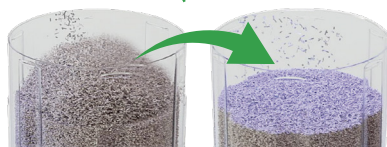

国際デザイン賞受賞

LEITZ® OptiMax オプティマックス

ゴミ捨ての常識を変える 新構造

ダストボックスが回転し、
細断くずを自動でならす

回転する
くず箱を
動画で
チェック!

シュレッダー最大のストレス **ゴミ捨て** を構造から変えました

重い袋を引き出さなくていい

従来の四角いくず箱は、重みや空気抵抗で袋が抜けにくく、ゴミ捨ての負担でした。

ゴミ袋取り付けの必要がない

ゴミ捨ては袋をかけて逆さにするだけ。セットの手間がありません。

清掃の手間を軽減

袋ずれや出し入れによるくずのこぼれを抑え、飛び散りを軽減します。

「細断くず処理の手間」を減らしました

こんなにたくさん
の工程が大幅減!

オプティマックスのメリット

くずが山にならないから、**本来の容量** までしっかり使えます

OptiMaxの特徴

- ダストボックスが回転
- ダストボックスがライトアップ
- 自動くずならし

容量**33%**アップ! /

従来品

細断くずが山になり、まだ入るのに満杯検知

OptiMax

細断くずが均一に広がります

※当社比(非回転時との比較)