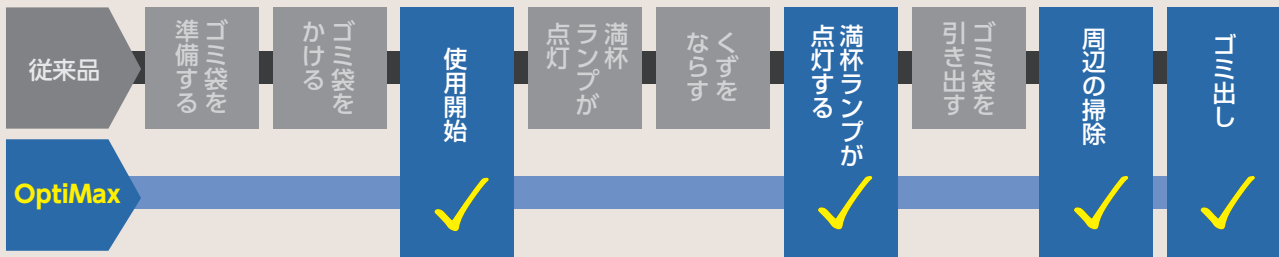

「細断くず処理の手間」を減らしました

こんなにたくさんの工程が大幅減！

オプティマックスのメリット

くずが山にならないから、**本来の容量**までしっかり使えます