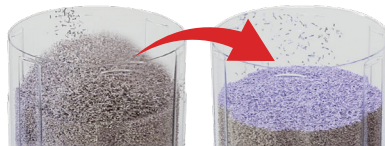

OptiMaxの動画はリンクから

ゴミ捨での常識を変える新構造

ダストボックスが回転し、細断くずを自動でならす **実用新案取得**

シュレッダー最大のストレス「**ゴミ捨**」を構造から変えました

重い袋を引き出さなくていい

従来の四角いくず箱は、重みや空気抵抗で袋が抜けにくく、ゴミ捨での負担でした。

ゴミ袋取り付けの必要がない

ゴミ捨では袋をかけて逆さにするだけ。セットの手間がありません。

清掃の手間を軽減

袋ずれや出し入れによるくずのこぼれを抑え、飛び散りを軽減します。

「細断くず処理の手間」を減らしました

こんなにたくさんの工程が大幅減！

オプティマックスのメリット

くずが山にならないから、**本来の容量**までしっかり使えます

OptiMaxの特徴

- ダストボックスが回転
- ダストボックスがライトアップ
- 自動くずならし

容量**33%**アップ! /

従来品

細断くずが山になり、まだ入るのに**満杯検知**

OptiMax

細断くずが**均一に**広がります

女性でもラクラクシュレッダーのゴミ捨で革命

ゴミ袋をかける手間がなく、ゴミ捨でも簡単!

～10人程度のオフィスに
最適な大容量設計
29L・22L

小規模オフィスにフィットする
省スペース設計 15L

OptiMax クロス OPX35 品番:GSHOPX35

- 幅 378×奥行378×高さ710mm
- 質量 15.4kg
- JAN 4995364212908
- 価格 本体 72,000円(税込79,200円)

クロスカット 4x40mm <small>細断サイズ</small>		
投入幅 A4 <small>(223mm)</small>	最大細断枚数 19/18枚 <small>(50Hz/60Hz)</small>	定格細断枚数 18/17枚 <small>(50Hz/60Hz)</small>
定格連続細断時間 30分	ゴミ箱容量 29L	収容枚数 約 418枚